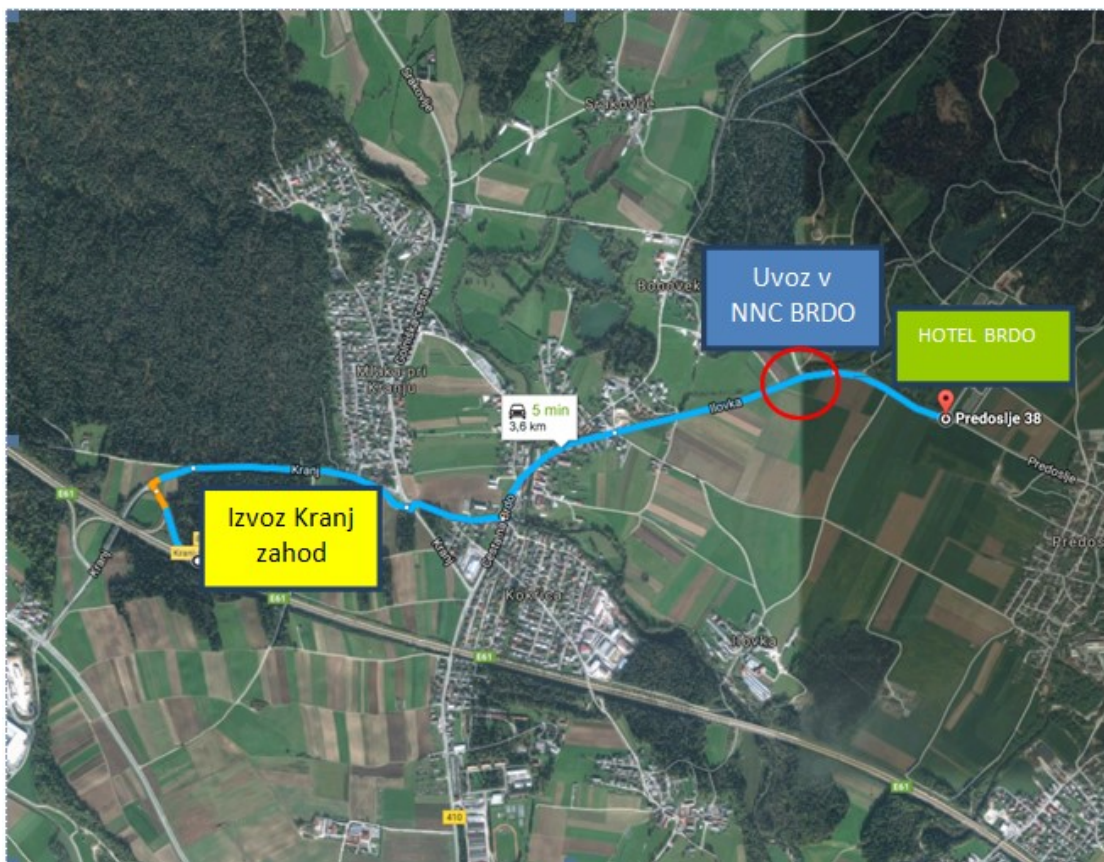

## Dostop do Nacionalnega nogometnega centra Brdo

Spoštovani,  
posredujemo napotke za dostop do Nacionalnega nogometnega centra Brdo. Parkirišče je zagotovljeno v okolici hotela Brdo, dostop skozi park Brdo je plačljiv, zato vas naprošamo, da uporabljate zunanjo pot, ki je prikazana v nadaljnjih fotografijah.

### POT DO PARKIRIŠČ

Izvoz Kranj – Zahod do Hotela Brdo

## Parkirišča v okolici hotela Brdo

## PEŠPOT

Izhod na pločnik ob glavni cesti

Odcep z glavne ceste proti NNC Brdo

Vhod v NNC Brdo